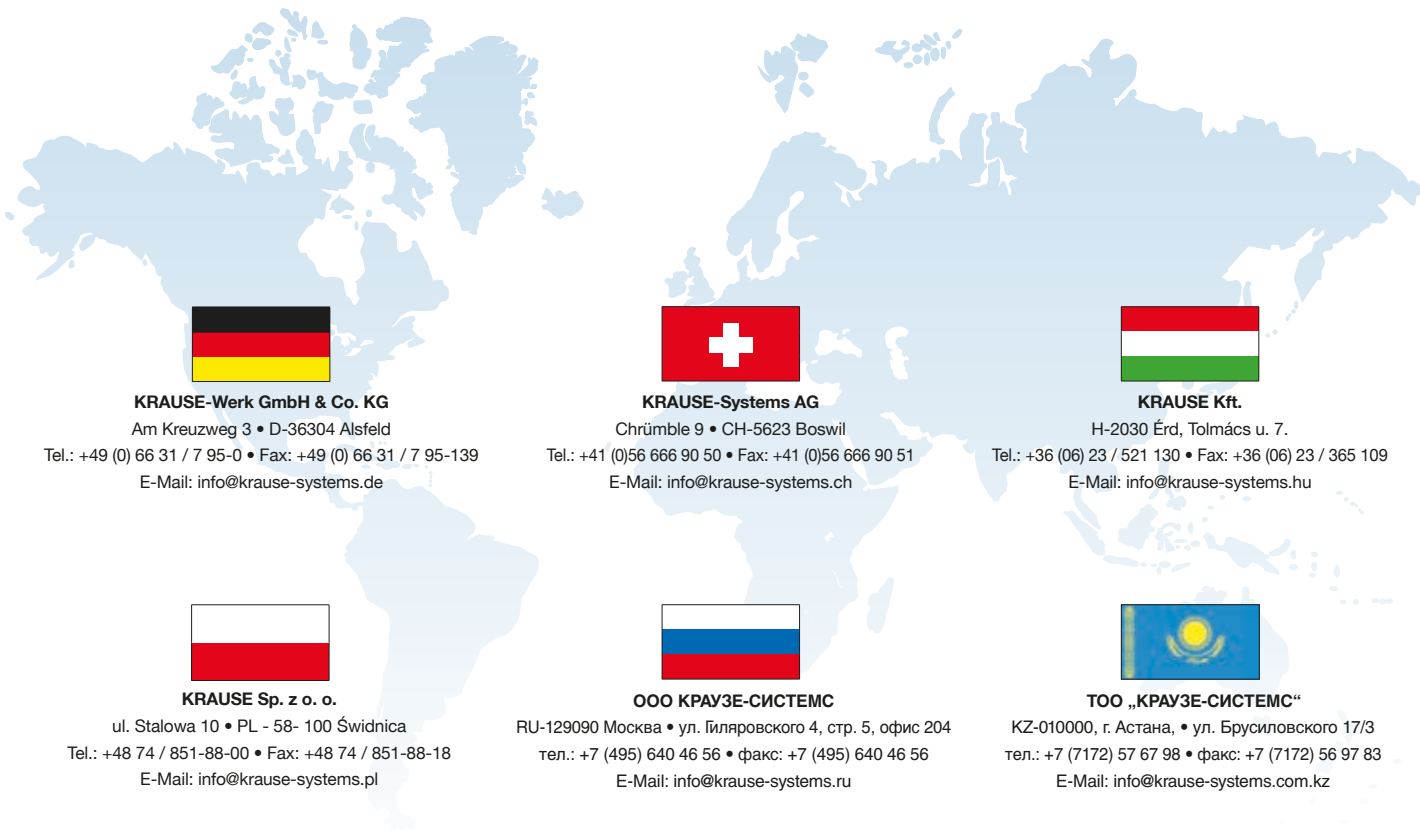

Produktpräsentation Sonderständer

Achteck-Sonderständer zur individuellen Bestückung.

Sprossenleitern-Musterturm

Individuelle Musterpräsentation – Maße je nach Auswahl der Produkte.

KRAUSE-Werk GmbH & Co. KG