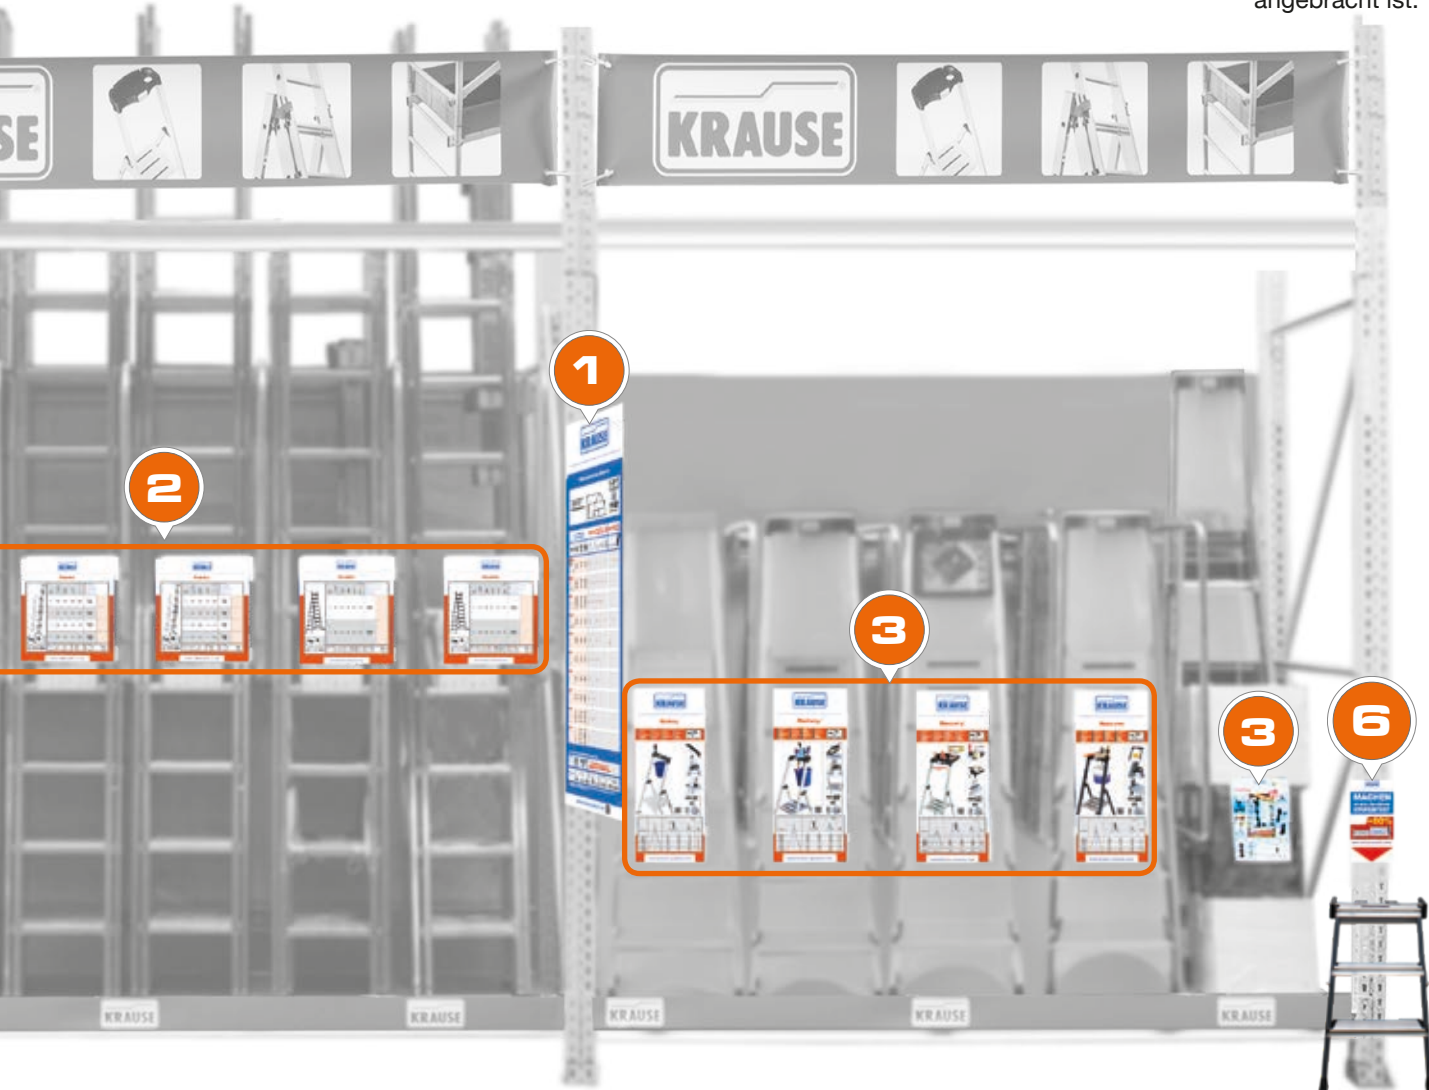

2

Klapptafel (31 x 35 cm), am Trennbügel direkt vor dem Artikel befestigt, mit näheren Infos zum vorher auf der Infoplane ausgesuchten Produkt.

3

Product-Poster
Direkt am Produkt angebrachte, 4-farbige Detailinformation zum jeweiligen Produkt.

Prospekt-Halter
mit 16-
seitiger
Info für
Kunden zur
Mitnahme.

5

**Sprossen-
Leitern**
Integriertes,
umfangreiches
Sicherheits-
Zubehör für
**zusätzlichen
Abverkauf
und Umsatz.**

Highlight

6

StufenLeitern
Stufentester zur
Hilfe bei der Kauf-
entscheidung einer
Leiter mit tieferen
Stufen, da das
Standgefühl zwischen
schmalen und tiefen
Stufen optimal ver-
glichen werden kann –
**für noch mehr
Umsatz.** Der Stufen-
tester wird unterstützt
durch eine aus-
sagekräftige Tafel,
die direkt über dem Tester
angebracht ist.

Highlight

Präsentation Schwerlastregal

Präsentation von Sprossenleitern und Zubehör, weiterhin FahrGerüste und Zubehör.

Komplettpräsentation von Stufenleitern über Sprossenleitern, FahrGerüsten bis hin zu Zubehörteilen für Leitern und FahrGerüste.